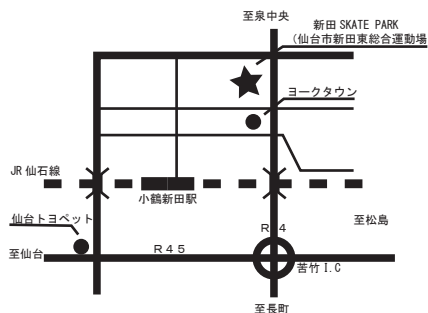

こんな方へ、パーク、アールの遊び方教えます。

【日 程】 日曜日

【時 間】 10時00分～12時00分

【集合場所】 新田スケートパーク現地

【定 員】 10名 限定

【参加資格】 エクストリーム メンバーズカードをお持ちの方

【お問合せ】 EXTREME tel022-391-1245 fax 022-391-1257

【担 当】 鈴木（喜）・鈴木（一）

※スケートパークは、貸切ではございません。使用料金は各自精算の上、ヘルメット等も各自ご準備ください。

切り取り

申 込

事前お申込が必要となります。

氏名

男 ・ 女

年齢

才