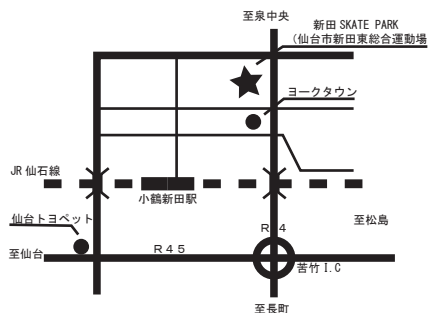

こんな方へ、パーク、アールの遊び方教えます。

【日 程】 日曜日

【時 間】 10時00分～12時00分

【集合場所】 新田スケートパーク現地

【定 員】 10名 限定

【参加資格】 エクストリーム メンバーズカードをお持ちの方

【お問合せ】 EXTREME tel022-391-1245 fax 022-391-1257

【担 当】 鈴木（喜）・鈴木（一）

※スケートパークは、貸切ではございません。使用料金は各自精算の上、ヘルメット等も各自ご準備ください。

切り取り

申 込

事前お申込が必要となります。

氏名 男 ・ 女 年齢 才

住所

電話番号

携帯番号